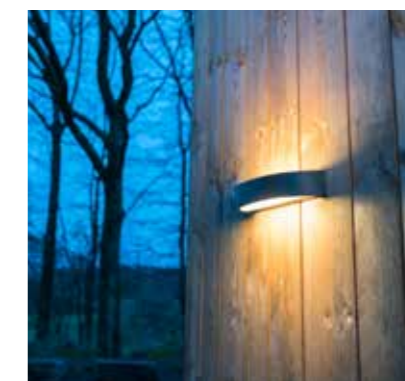

For at skabe det flotte, jævne og rolige LED-lys i hjemmet, er der tre tekniske faktorer, man skal være opmærksom på:

1. Lysets farvetemperatur, Kelvin-farven, har betydning for, hvor varm eller kold, lysfarven er. Anbefalingen er 2700K, som minder om farven, vi kender fra glødepæren. SG tilbyder fx en løsning, hvor Kelvin-farven ændres når, lyset dæmpes. På den måde bliver lyset svagere og hyggeligere, når det dæmpes. Disse produkter har betegnelsen DimToWarm i produktnavnet.
2. Evnen til at gengive farver kaldes en RA-værdi, som har betydning for, hvor klare farverne vises. Loven siger, at værdien skal være 80. Men fx ved spots i loftet bør værdien være >90, da spots er en del af rummets grundlys og dermed afgørende for oplevelsen af fx madvarer, makeup, møbler og billeder. Alle spots fra SG har en RA -værdi >98.
3. Evnen til at sprede farverne i lyset kaldes SDCM eller MacAdams step. Disse har betydning for, hvor jævnt farverne spredes og er dermed en vigtig faktor for vores opfattelse af et flot og jævnt lys. Dette måles på en skala fra 1-10, hvor 1 er det bedste. Anbefalingen er maksimum SDCM3, da man kan se en tydelig forskel med det blotte øje allerede fra SDCM 4. Alle SG produkter til hjemmet er på maksimum SDCM 3 og vores produkt Junistar LUX tilbyder det bedste lys på markedet med SDCM 1.

SG Tryghed

Systemgaranti gælder fra nøgle overdragelse

- 5 års systemgaranti på samtlige produkter.
- Gælder den komplette lampe inkl. driver, lyskilde
- Garantien gælder fra afleveringstidspunkt, installeret af autoriseret montør efter vores brugsanvisning.

Korrosionsgaranti gælder fra nøgle overdragelse

- Ubetinget korrosionsgaranti
- Gælder for alle udendørs produkter
- Garantien gælder fra afleveringstidspunkt, installeret af autoriseret montør efter vores brugsanvisning.