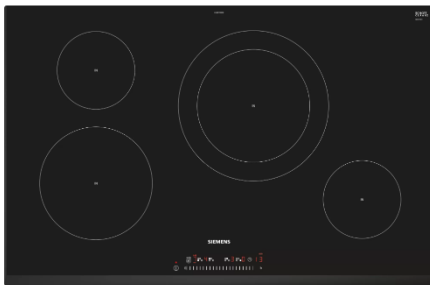

Hvidevarepakke 2

Vejl. pris uden levering og montering: 73.193 kr.

55.000 kr.