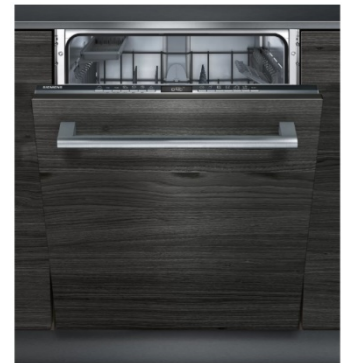

Hvidevarepakke 3

Vejl. pris uden levering og montering: 83.643 kr.

62.700 kr.