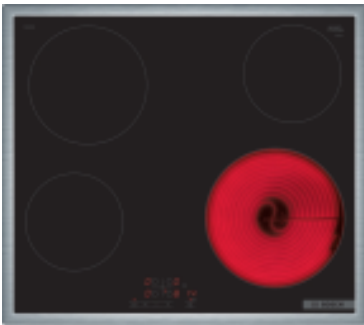

Mærke: Bosch

Salgspris incl. installation: 11800,00

Vejledende udsalgspris: 19199,00

Beskrivelse: Induktionskogeplade, 90 cm

Energimærke: Ingen Energimærkning

[Produktblad](#)

Modelnummer: PVS831FB5E
Mærke: Bosch
Salgspris incl. installation: 9900,00
Vejledende udsalgspris: 14699,00
Beskrivelse: Kogesektion, 80cm. Induktion Facette
Energimærke: Ingen Energimærkning
[Produktblad](#)