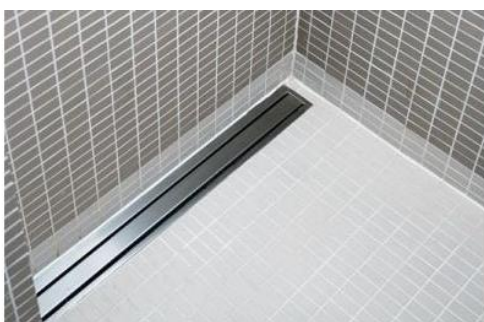

Blücher waterline – sæt (fås i forskellige længder)

Produktbeskrivelse

- Rist til Blücher Waterline
- Copenhagen 1000 mm
- **Varenr. 155071110**

- Blücher Waterline
- Baderumsrende 1000 mm
- **Varenr. 155062010**

Der tages forbehold for udgåede og udgående modeller