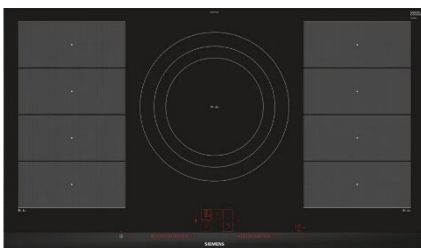

Modelnummer: EX975LVC1E

Mærke: Siemens

Salgspris inkl. installation: 12500,00

Vejledende udsalgspris: 23699,00

Beskrivelse: iQ700, Induktionskogeplade, 90 cm, Sort. FlexInduktion

[Produktblad](#)