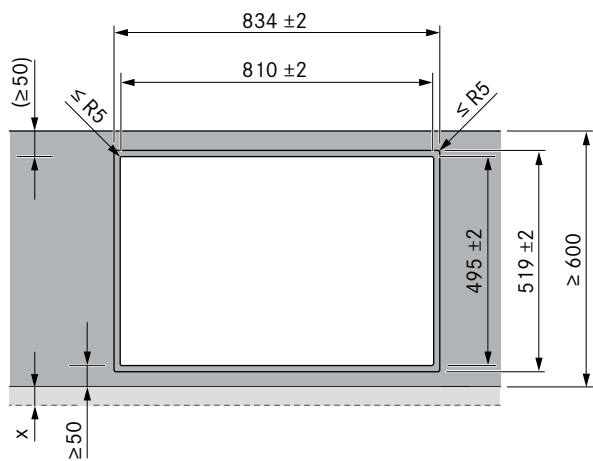

Planlimet montering