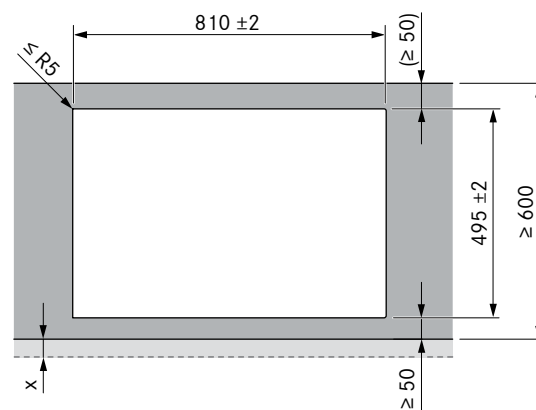

Nedfældet montering