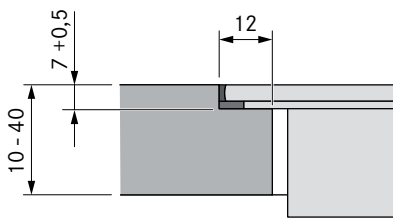

Spænding:	380 – 415 V, 2N/3N 220 – 240 V
Frekvens:	50 / 60 Hz
Maksimalt strømforbrug:	7,25 kW
Sikring 3 fas	Min 3×16A
Sikring 2 fas	Min 2×16A
Sikring 1 fas	1×32A (1×20A, 1×16A med reduceret effekt)
Størrelse (bredde x dybde x højde):	580×515×199 mm
Størrelse kogezone front venstre:	Ø 95 mm
Størrelse kogezone front højre:	Ø 210 mm
Størrelse kogezone bag venstre:	Ø 140 mm
Størrelse kogezone bag højre:	Ø 175 mm
Kogeplademateriale:	Schott Ceran
Kogezone i front venstre:	400 W
Kogezone i front højre:	2300 W
Kogezone bag venstre:	900 W
Kogezone bag højre:	1400 W
Kogezone i front venstre Boost funktion:	600 W
Kogezone i front højre Boost funktion:	3000 W
Kogezone bag venstre Boost funktion:	1350 W
Kogezone bag højre Boost funktion:	2100 W
Regulering:	1–9, P
Fedtfiltreringsklasse:	A (95,2%)
Energiklasse:	A+
Maksimal volumen:	608 m ³ /t (P)
Lydeffektniveau (sound power level):	Nivå 1: 39,4 dB Nivå 9: 65,5 dB Power: 67,9 dB
Lydeffektniveau (sound pressure level):	Nivå 1: 26,4 dB Nivå 9: 52,5 dB Power: 54,9 dB

Planlimet montering

Nedfældet montering

Udskæringsmål planlimning

Udskæringsmål nedfældning

engebretsen.dk