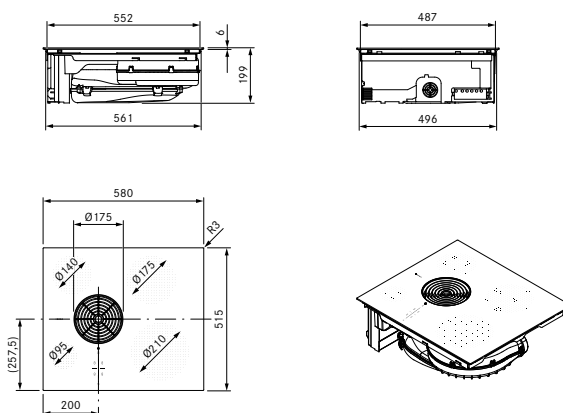

BORA S Pure med induktion – til aftræk

Varenr: PURSA

Bora S Pure 20.990 kr. ekskl. aftræksæt

PURSA uden rør

Bemærk:
Minimums kabinetbredde
60 cm.
Minimums kabinetydbyde
60 cm.

Måltegninger

TEKNISKE DATA

Emfang

Spænding:	380 – 415 V, 2N/3N 220 – 240 V
Frekvens:	50 / 60 Hz
Maksimalt strømforbrug:	7,25 kW
Sikring 3 fas	Min 3×16A
Sikring 2 fas	Min 2×16A
Sikring 1 fas	1×32A (1×20A, 1×16A med reduceret effekt)
Størrelse (bredde x dybde x højde):	580×515×199 mm
Størrelse kogezone front venstre:	Ø 95 mm
Størrelse kogezone front højre:	Ø 210 mm
Størrelse kogezone bag venstre:	Ø 140 mm
Størrelse kogezone bag højre:	Ø 175 mm
Kogeplademateriale:	Schott Ceran
Kogezone i front venstre:	400 W
Kogezone i front højre:	2300 W
Kogezone bag venstre:	900 W
Kogezone bag højre:	1400 W
Kogezone i front venstre Boost funktion:	600 W
Kogezone i front højre Boost funktion:	3000 W
Kogezone bag venstre Boost funktion:	1350 W
Kogezone bag højre Boost funktion:	2100 W
Regulering:	1–9, P
Fedtfiltreringsklasse:	A (95,2%)
Energiklasse:	A+
Maksimal volumen:	608 m ³ /t (P)
Lydeffektniveau (sound power level):	Nivå 1: 39,4 dB Nivå 9: 65,5 dB Power: 67,9 dB
Lydeffektniveau (sound pressure level):	Nivå 1: 26,4 dB Nivå 9: 52,5 dB Power: 54,9 dB