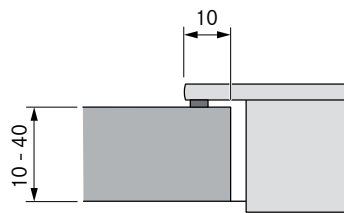

Nedfældet montering