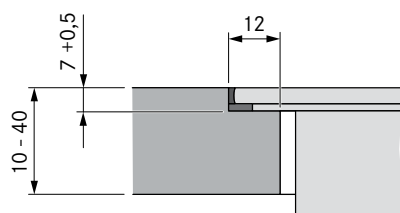

Planlimet montering