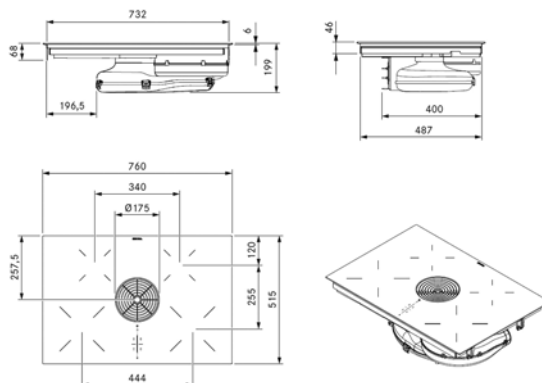

BORA Pure med induktion – til aftræk

Varenr: PURA

Bora Pure 26.990 kr. ekskl. aftrækssæt

PURA uden rør

Bemærk:
Minimums kabinetbredde
80 cm.
Minimums kabinetdybde
60 cm.

TEKNISKE DATA

Emfang

Spænding:	380 – 415 V, 3N/ 220 – 240 V
Frekvens:	50 / 60 Hz
Maksimalt strømforbrug:	7,6 kW
Sikring 3 fas	Min 3×16A
Sikring 2 fas	Min 2×16A
Sikring 1 fas	1×32A (1×20A, 1×16A med reduceret effekt)
Størrelse (bredde x dybde x højde):	760×515×199 mm
Størrelse kogezone front:	Ø 210 mm
Størrelse kogezone bag:	Ø 175 mm
Kogeplademateriale:	Schott Ceran
Kogezone i front:	2300 W
Boost funktion:	3000 W
Kogezone bag:	1400 W
Boost funktion:	2100 W
Regulering:	1 – 9, P
Energiklasse:	A+
Maksimal volumen:	622 m ³ /h (P)
Lydeffektniveau (sound power level):	Niv 1: 40,1 dB Niv 9: 65,5 dB Power: 67,7 dB
Lydeffektniveau (sound pressure level):	Niv 1: 27,5 dB Niv 9: 53,2 dB Power: 55,1 dB

Måltegninger

Leveringsomfang

Enhed med induktionsplader og integreret emfang (PURA)
Fedtfiler i rustfrit stål
Sort ventilationsrist
Installations- og brugermanual
Monteringsbeslag
Tætningsbånd
Højdejusteringsplader