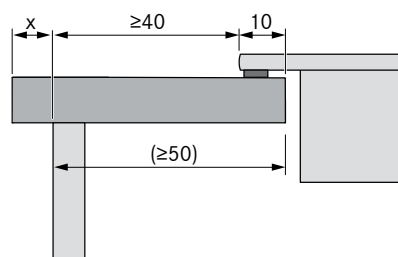

Nedfældet montering