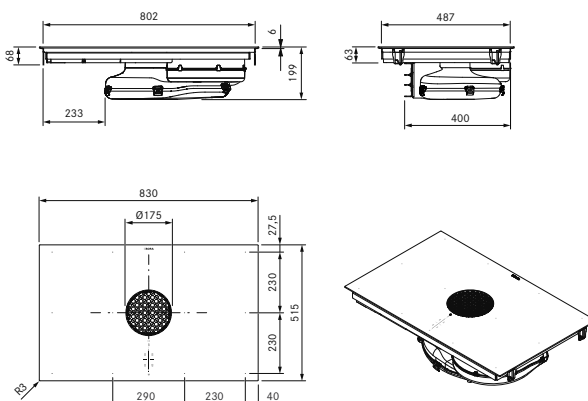

Bemærk:
Kræver minimum 90 cm
kabinetbredde og minimum
60 cm kabinetdybde.

Måltegninger

TEKNISKE DATA

Emfang

Spænding:	380 – 415 V, 3N/ 220 – 240 V
Frekvens:	50 / 60 Hz
Maksimalt strømforbrug:	7,6 kW
Sikring 3 fas	Min 3×16A
Sikring 2 fas	Min 2×16A
Sikring 1 fas	1×32A (1×20A, 1×16A med reduceret effekt)
Størrelse (bredde x dybde x højde):	830×515×199 mm
Størrelse kogezone front:	230 × 230 mm
Størrelse kogezone bag:	230 × 230 mm
Kogeplademateriale:	Schott Ceran
Kogezone i front:	2100 W
Boost funktion:	3000 W
Kogezone bag:	2100 W
Boost funktion:	3000 W
Regulering:	1 – 9, P
Fedtfilteringsklasse:	A (96,4%)
Energiklasse:	A+
Maksimal volumen:	626,1 m ³ /t (P)
Lydeffektniveau (sound power level):	Niv 1: 41,2 dB Niv 9: 66,4 dB Power: 68,6 dB
Lydeffektniveau (sound pressure level):	Niv 1: 28,6 dB Niv 9: 53,8 dB Power: 56,0 dB