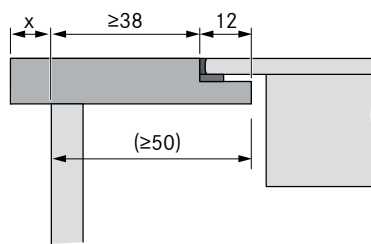

Planlimet montering