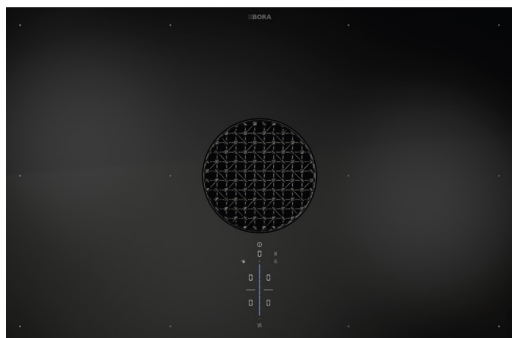

BORA X Pure m/ fleksibel induktion – til aftræk

Varenr: PUXA

Bora X Pure 36.990 kr. ekskl. aftræksæt

PUXA uden rør

Bemærk:
Kræver minimum 90 cm
kabinetbredde og minimum
60 cm kabinetdybde.