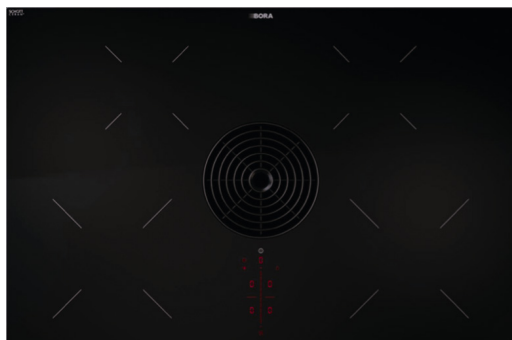

BORA Pure med induktion – til aftræk

Varenr: PURA

Bora Pure 26.990 kr. ekskl. aftrækssæt

PURA uden rør

Bemærk:
Minimums kabinetbredde
80 cm.
Minimums kabinetdybde
60 cm.

TEKNISKE DATA

Emfang

Spænding:	380 – 415 V, 3N/ 220 – 240 V
Frekvens:	50 / 60 Hz
Maksimalt strømforbrug:	7,6 kW
Sikring 3 fas	Min 3×16A
Sikring 2 fas	Min 2×16A
Sikring 1 fas	1×32A (1×20A, 1×16A med reduceret effekt)
Størrelse (bredde x dybde x højde):	760×515×199 mm
Størrelse kogezone front:	Ø 210 mm
Størrelse kogezone bag:	Ø 175 mm
Kogeplademateriale:	Schott Ceran
Kogezone i front:	2300 W
Boost funktion:	3000 W
Kogezone bag:	1400 W
Boost funktion:	2100 W
Regulering:	1 – 9, P
Energiklasse:	A+
Maksimal volumen:	622 m³/h (P)
Lydeffektniveau (sound power level):	Niv 1: 40,1 dB Niv 9: 65,5 dB Power: 67,7 dB
Lydeffektniveau (sound pressure level):	Niv 1: 27,5 dB Niv 9: 53,2 dB Power: 55,1 dB