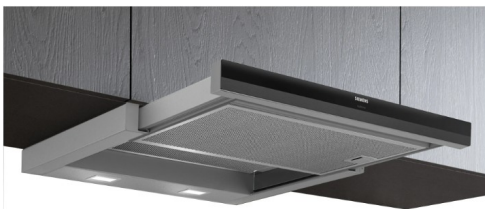

Salgspris incl. installation: 6.199 kr.

Vejledende udsalgspris: 6.799 kr.

Beskrivelse: iQ300, Udtræksemhætte, 60 cm, Sølvmetallic.

Energimærke: A

[Produktblad](#)